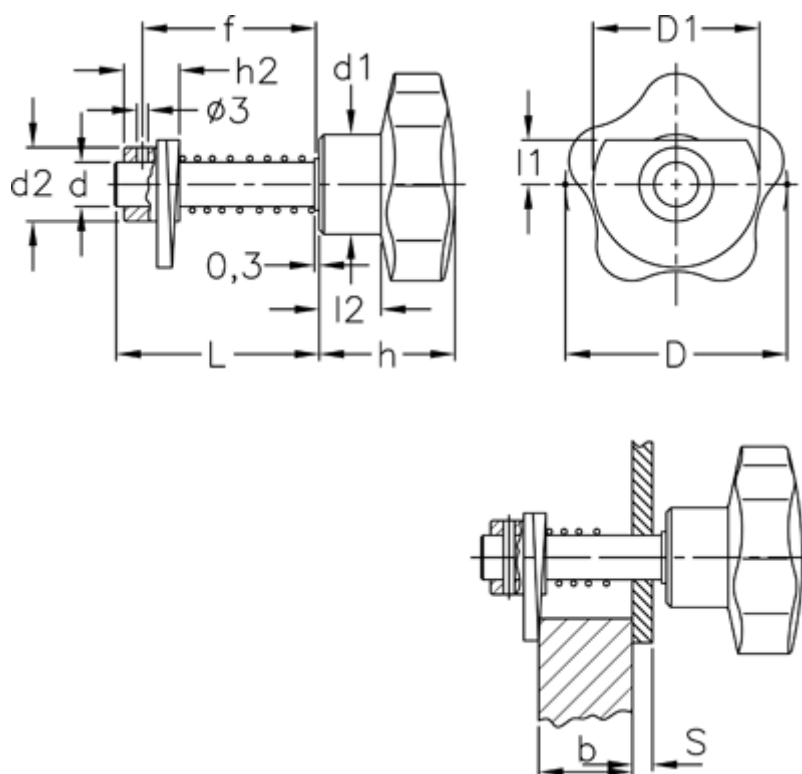

Varenummer: 2310068325
 Beskrivelse: E+G Dørrigel
 VCK.362/50-1-D-INOX

Mål

D = 50	Hulstørrelse	= 12 H9
d = 12	L	= 46
D1 = 45	l1	= 12
d1 = 25	l2	= 14
d2 = 20	S+b Dørtykkelse S>5 mm	= 13 til 31
f = S + b + 8,5 mm		
h = 33		
h2 = 15		